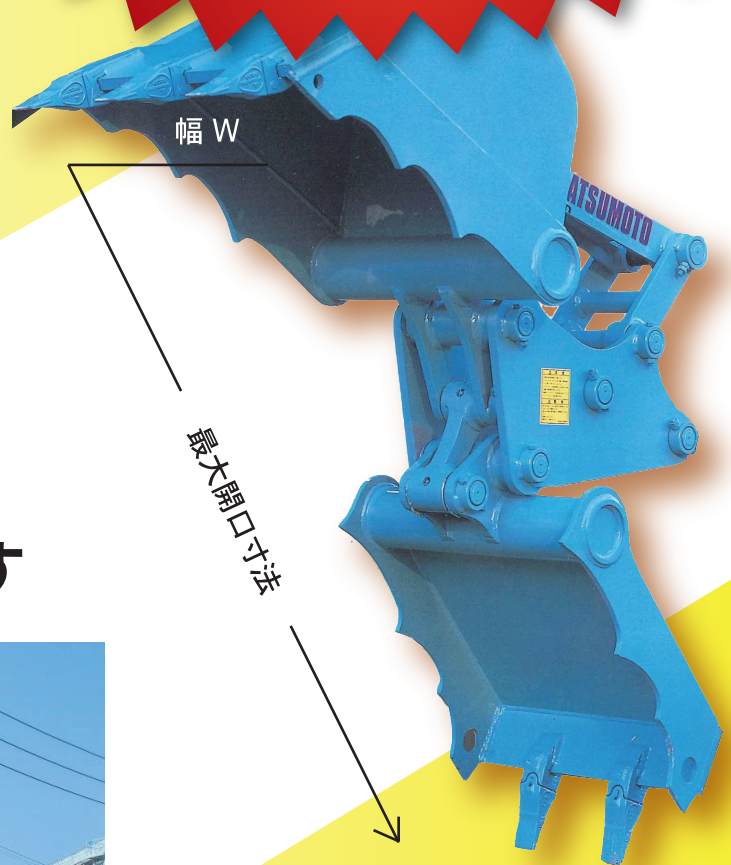

新商品 チャレンジバケット

機能

掴む

作業領域が拡大し

掘る

能力がアップ

すくう

あらゆる作業に対応します

あらゆる作業に
威力を発揮!!

積み込み作業

集積作業

産廃処理事業

抜根作業

森林工事

解体作業

大きな開口幅に
大きな掴み力 **そして**
アームへの負担
が軽減しました。

仕様

型式	ショベル重量	幅 W	最大開口寸法	重量
CB-60	5,500~7,000kg	620 mm	2,230 mm	390kg
CB-200	1,500~23,000kg	926 mm	2,790 mm	870kg

株式会社エムエーシー 株式会社松本製作所

町田機工株式会社

本社 〒901-2401 沖縄県中城村字久場 1991 番地
TEL 098-895-5803 FAX 098-895-2445
URL <http://www.machida-kiko.com/>